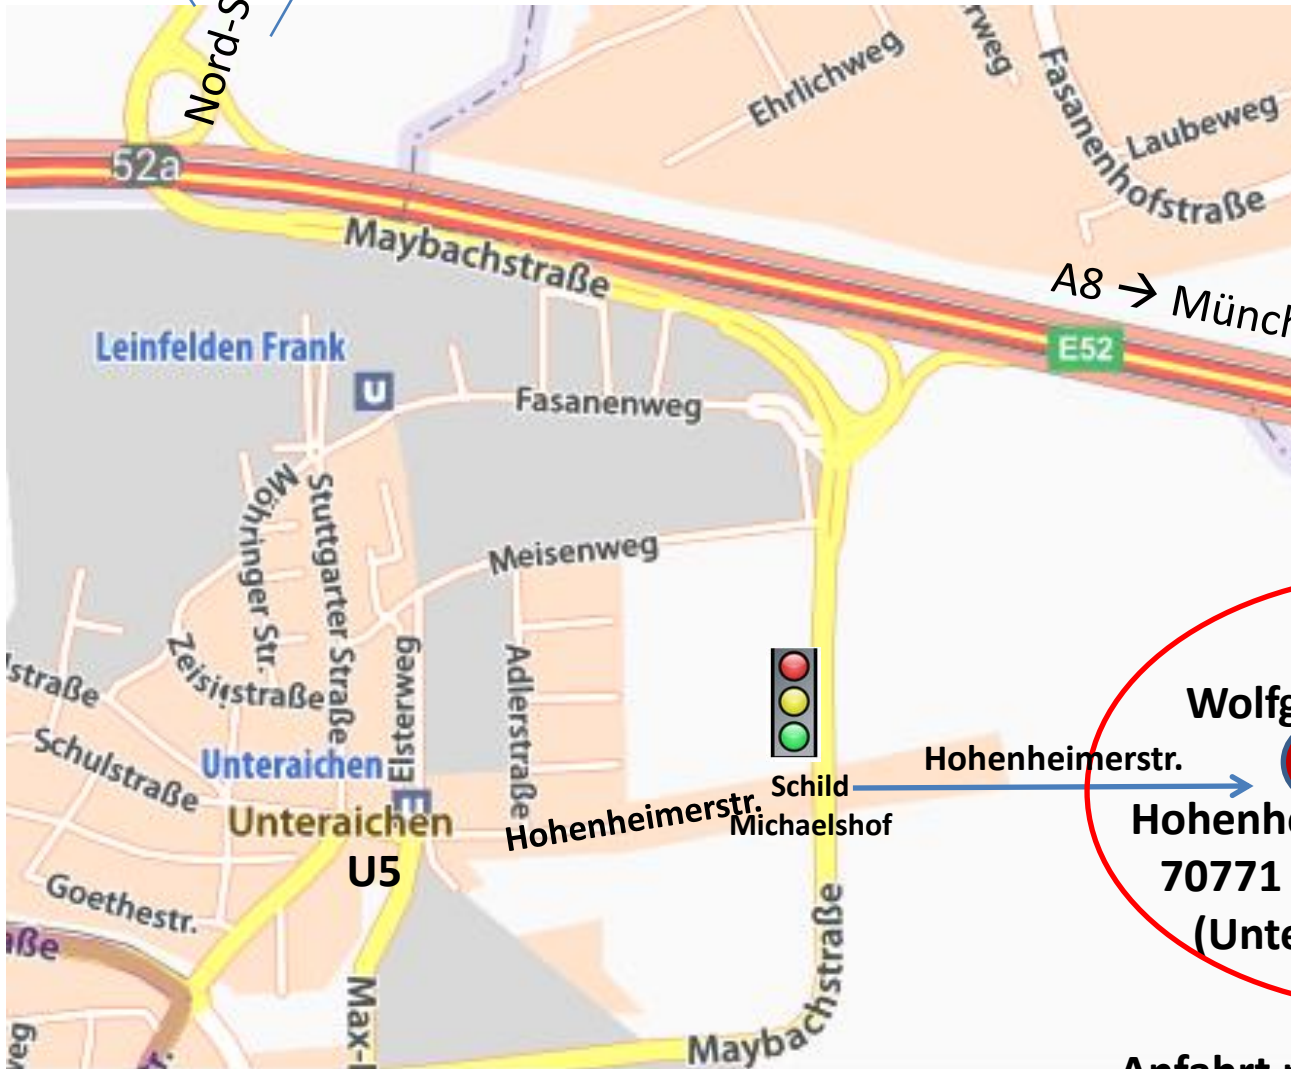

Stuttgart
Vaihingen

Stuttgart
Möhringen

Stuttgart
Fasanenhof

Stuttgart
Flughafen

Ziel

Wolfgartenhof 
Mobilsägewerk
Edelholzquelle
(Im Innenhof)

Hohenheimer Str.68
70771 Leinfelden
(Unteraichen)

Anfahrt mit U-Bahn (U5)
Haltestelle: **Unteraichen**

Fall: Ihr Navi führt Sie in die Wohnsiedlung in die Sackgasse

->dann geradeaus weiterfahren (Feldweg), über die Kreuzung, danach nach ca.200m kommt der Wolfgartenhof